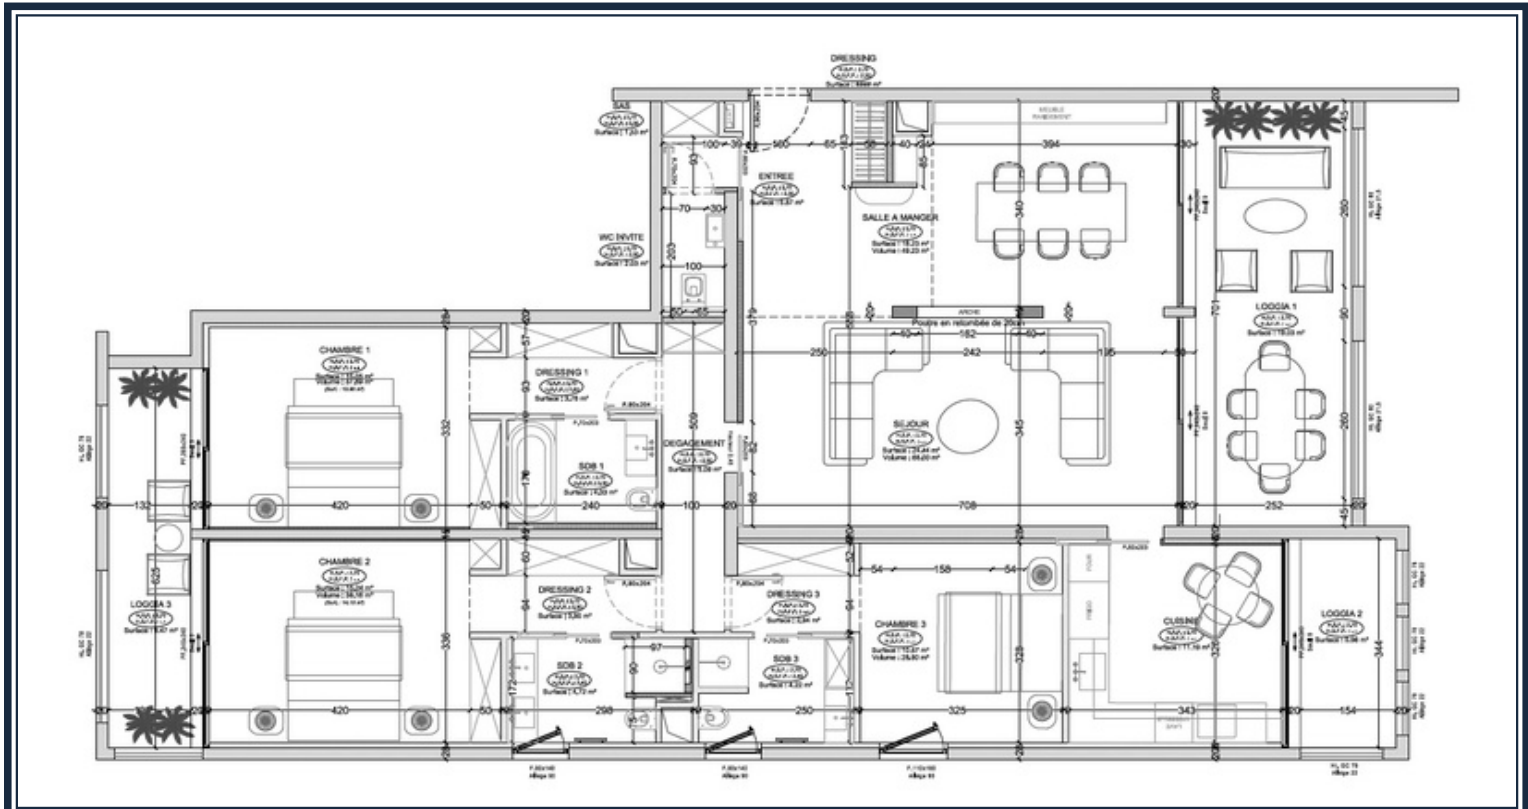

FONTVIEILLE - LUXUEUX 4 PIÈCES - VUE PORT

Ref. : V1534