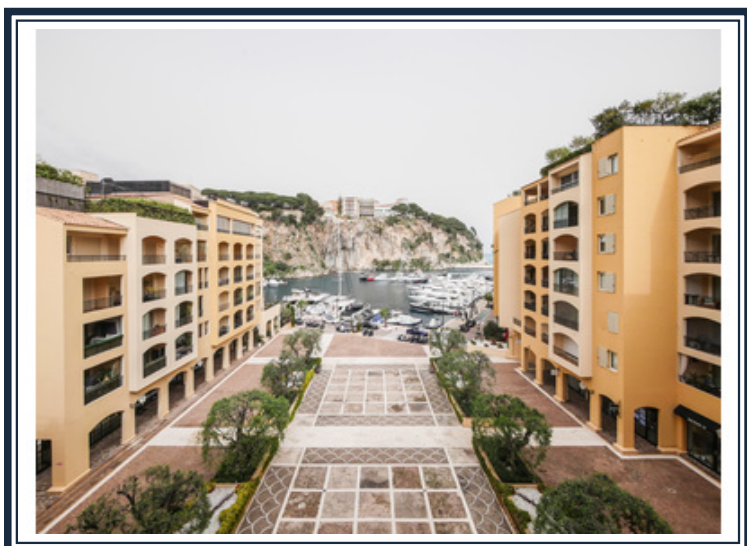

## Prix sur demande

*"Magnifique appartement "clé en mains" entièrement rénové et meublé, offrant des prestations haut de gamme. Parkings dans la résidence."*

Type de produit	Appartement	Nb. pièces	4
Superficie totale	198 m <sup>2</sup>	Nb. chambres	3
Superficie hab.	158 m <sup>2</sup>	Nb. parking	2
Superficie terrasse	40 m <sup>2</sup>	Nb. caves	1
Vue	Place des oliviers, Rocher et port	Immeuble	Botticelli
Exposition	Sud-Est	Quartier	Fontvieille
Etat	Prestations luxueuses	Etage	4
Date de libération	Immédiatement	Usage mixte	Oui

Situé dans une résidence de style Néo-provençal dans le très apprécié quartier de Fontvieille. Véritable ville dans la ville, ce secteur à la fois résidentiel et commerçant, bénéficie de l'ensemble des commodités (banques, écoles, commerces de proximité, supermarchés, parcs, marina, transports). L'immeuble dans lequel se situe ce bien est au coeur de Fontvieille village, dans une zone exclusivement piétonne. Service de sécurité 24/7.

Sa triple exposition d'angle et traversant (Sud/Est - Nord / Ouest) garantit une luminosité optimale dans l'ensemble des pièces.

Deux emplacements de parkings et une cave dans la résidence complètent ce bien.