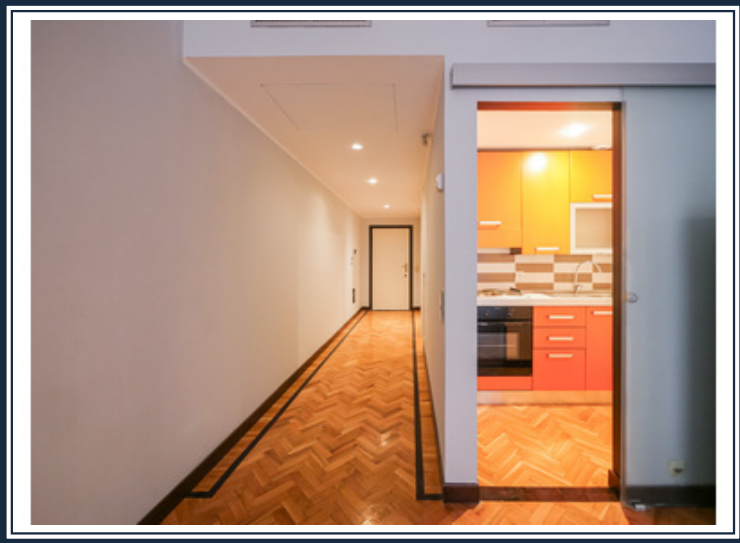

FONTVIEILLE - MICHELANGELO - STUDIO AVEC LOGGIA

Ref. : V1536-L