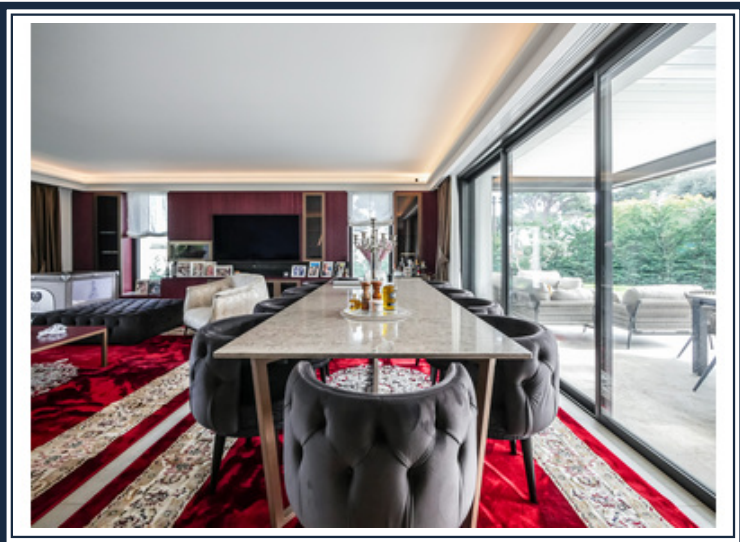

CAP MARTIN - VILLA CONTEMPORAINE - SECTEUR PRISÉ

Ref. : VF1482