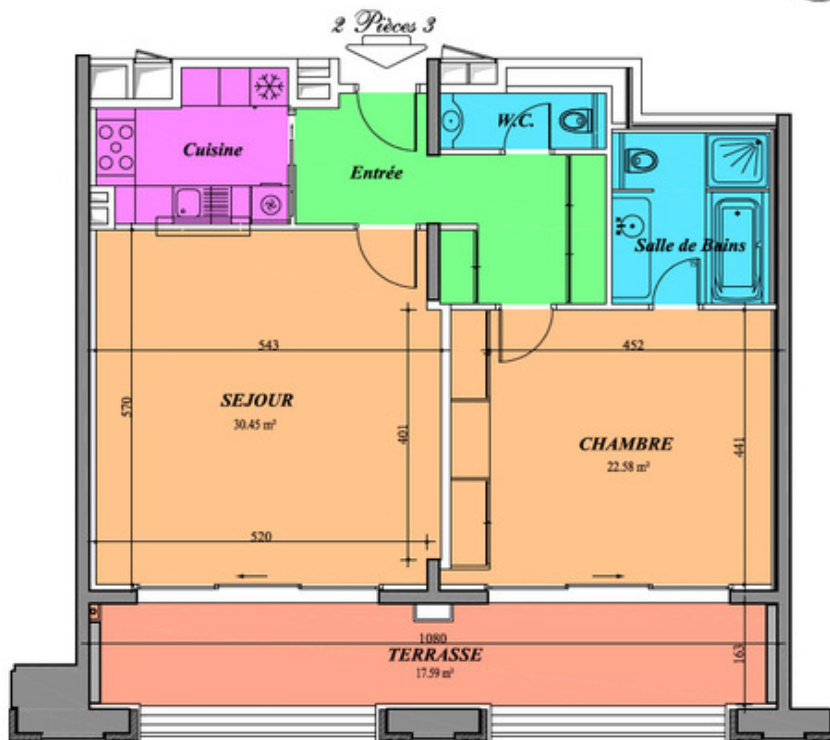

LARVOTTO - 2 PIECES DANS UNE RESIDENCE HOTELIERE

Ref. : L1508