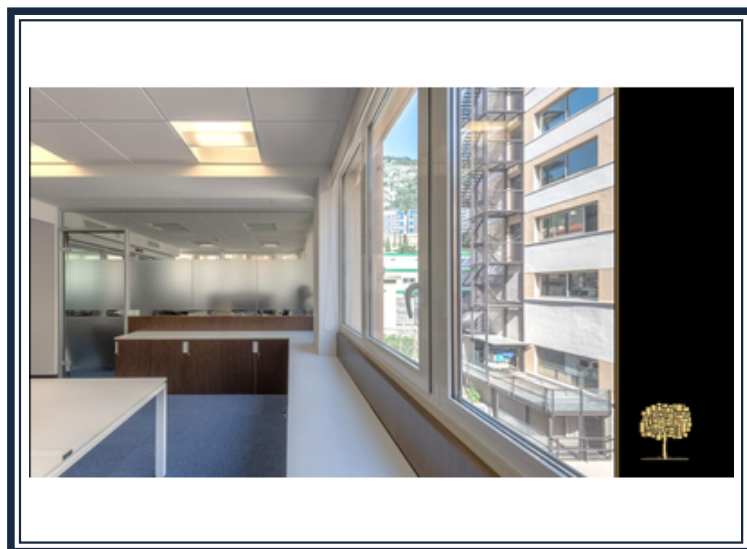

FONTVIEILLE - Luxueux bureaux à louer

Location Monaco

3 100 € / mois

+ Charges : 250 €

"Situé dans la zone dynamique et commerciale de Fontvieille, dans la résidence LE THALES, bureaux de prestiges à louer avec prestations de très grandes qualités et finitions luxueuses."

Type de produit	Bureau	Immeuble	Le Thalès
Etat	Prestations luxueuses	Quartier	Fontvieille
Date de libération	Immédiatement		

Dans l'immeuble "LE THALES I", prestigieux bureaux à louer offrant des prestations luxueuses et un service haut de gamme pour une clientèle d'exception.

Plusieurs bureaux sont proposés à la location avec des superficies allant de 20m² jusqu'à 48m².

FONTVIEILLE - Luxueux bureaux à louer

FONTVIEILLE - Luxueux bureaux à louer