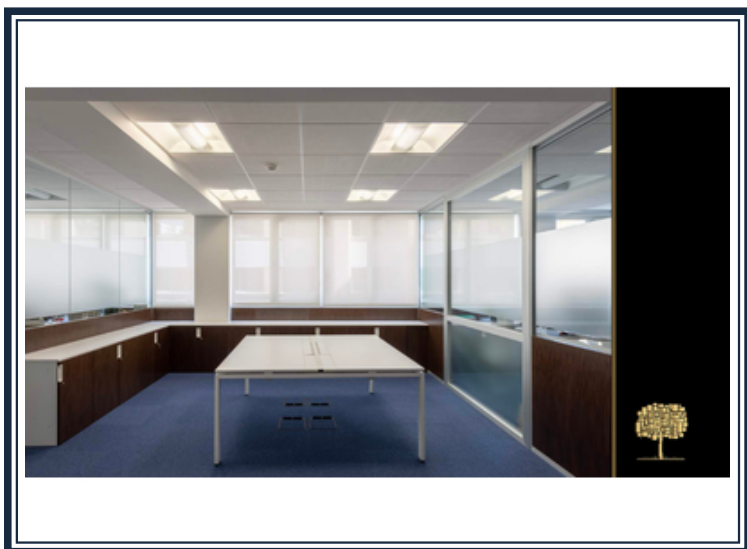

Type de produit	Bureau	Immeuble	Le Thalès
Etat	Prestations luxueuses	Quartier	Fontvieille
Date de libération	Immédiatement		

Dans l'immeuble "LE THALES I", prestigieux bureaux à louer offrant des prestations luxueuses et un service haut de gamme pour une clientèle d'exception.

Plusieurs bureaux sont proposés à la location avec des superficies allant de 20m² jusqu'à 48m².

FONTVIEILLE - Luxueux bureaux à louer

FONTVIEILLE - Luxueux bureaux à louer