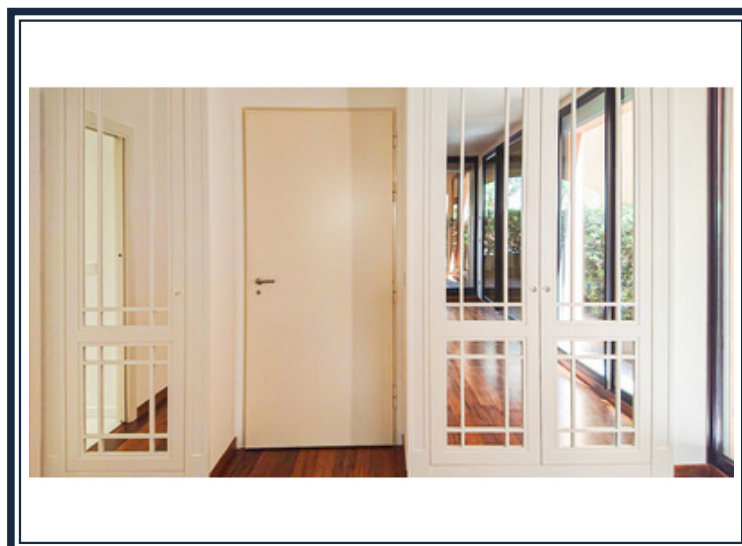

FONTVIEILLE - DONATELLO - LUMINEUX 2 PIÈCES

Vente Monaco

2 332 000 €

"Situé dans la marina de Fontvieille, ce jolie studio avec une grande loggia, est lumineux et en excellent état et bénéficie d'une vue dégagée."

Type de produit	Appartement	Nb. pièces	2
Superficie totale	59 m²	Nb. chambres	1
Superficie hab.	51 m²	Nb. caves	1
Superficie terrasse	8 m²	Immeuble	Le Donatello
Vue	Placette	Quartier	Fontvieille
Exposition	Sud-Est	Etat	Très bon état
Lois	Libre	Date de libération	30/09/2024
Usage mixte	Oui		

Dans le village de Fontvieille, dans la résidence dénommée "Le Donatello" de style "Néo-Provençal", bénéficiant d'un environnement calme et principalement piéton. Proche de toutes commodités (restaurants, parcs, commerces, écoles, marina, ...). Cet agréable et lumineux 2 pièces est composé de la manière suivante :

- Entrée avec placard
- Séjour, salle à manger donnant sur une loggia
- Cuisine indépendante
- Une chambre
- Salle de bains
- Dressing
- Loggia

Une cave complète cet appartement.

Actuellement loué 4.300€/mois + charges.

Ref. : V1227