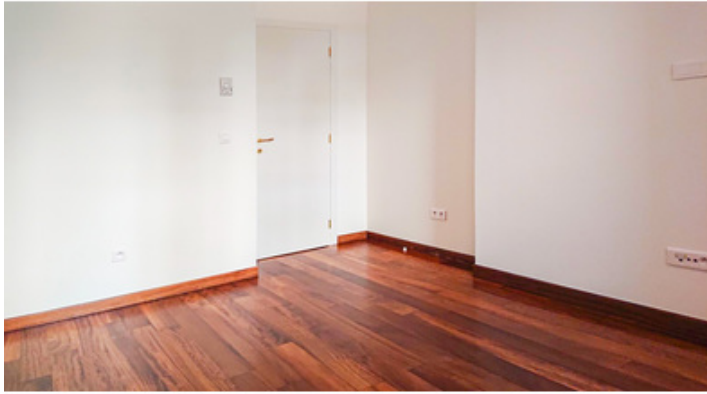

FONTVIEILLE - DONATELLO - LUMINEUX 2 PIÈCES