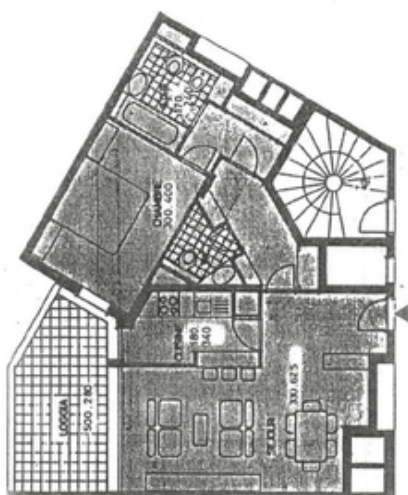

De nombreux restaurants et commerces essentiels de la Principauté sont accessibles à pieds. Ce 2 pièces à usage mixte se compose de :

- Un hall d'entrée
- Un séjour ouvrant sur la loggia
- Une cuisine semi-ouverte ouvrant sur la loggia
- Une chambre ouvrant sur la loggia
- Une salle de bains complète
- Un toilette invités avec lavabo

Une cave et un emplacement de parking complètent ce bien.

Ref. : V1392

## FONTVIEILLE - DONATELLO - SPACIEUX 2 PIÈCES À USAGE MIXTE

## FONTVIEILLE - DONATELLO - SPACIEUX 2 PIÈCES À USAGE MIXTE

Ref. : V1392