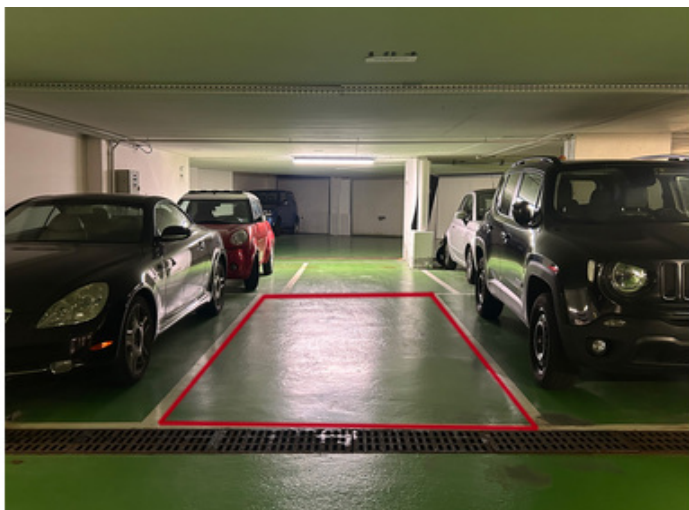

FONTVIEILLE - DONATELLO - SPACIEUX 2 PIÈCES À USAGE MIXTE