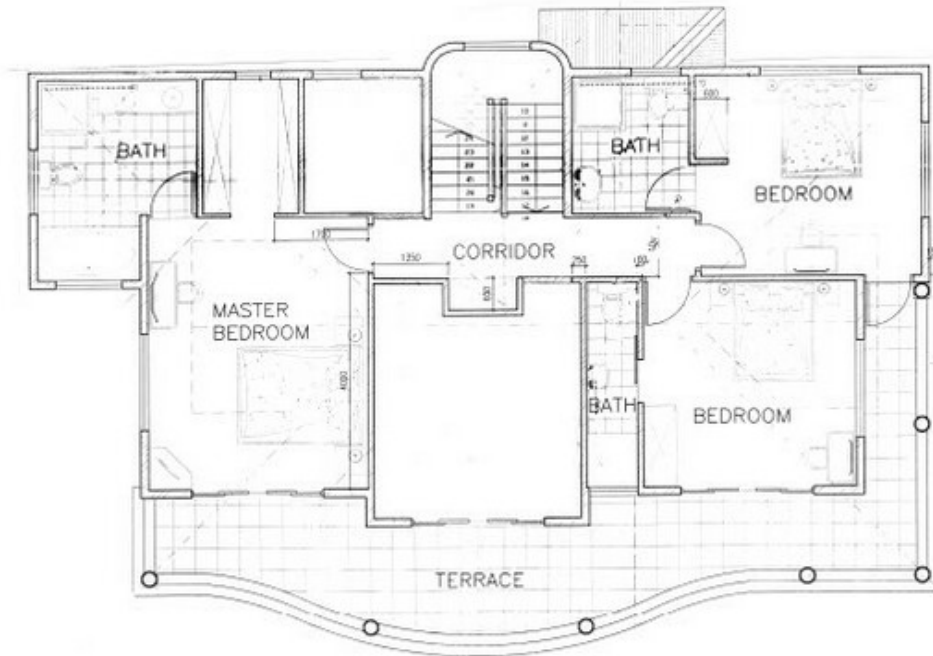

SEYCHELLES - LUXUEUSE VILLA AVEC VUE MER