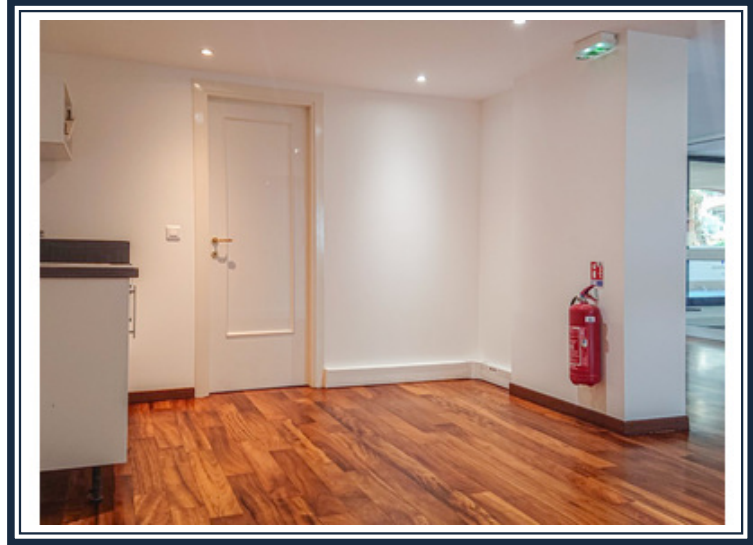

PORT DE FONTVIEILLE - BUREAU CALME - PARFAIT ETAT