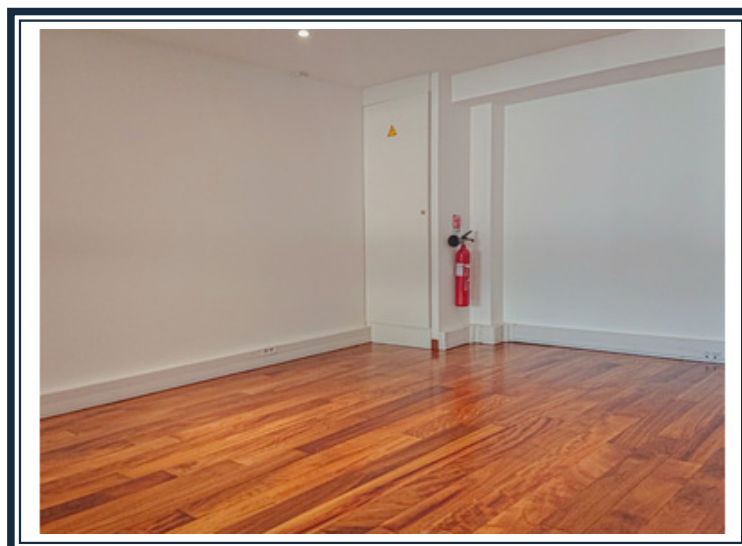

PORT DE FONTVIEILLE - BUREAU CALME - PARFAIT ETAT

Vente Monaco

3 710 000 €

"Dans le quartier de Fontvieille, beau bureau sur une zone piétonnière et résidentielle avec vue sur les jardins et à deux pas du port."

Type de produit	Bureau	Nb. pièces	-
Superficie hab.	94 m²	Immeuble	Raphael
Vue	Jardins	Quartier	Fontvieille
Exposition	Sud	Etat	Rénové
Etage	RDC	Date de libération	14/09/2024

Situé à proximité du port de Fontvieille et proche de toutes commodités (transports, commerces de proximité, écoles, parkings, parcs, ...). Ce bureau en parfait état avec parquet et avec une grande vitrine se compose d'une pièce principale cloisonnée en plusieurs espaces, d'un dégagement et d'un W.C H/F.

La résidence bénéficie d'un service de garde avec réception de colis, sécurités par rondes régulières et astreintes (climatisation, chauffage, ...)

Loué 7000€ HT /mois + charges.

Ref. : V1479