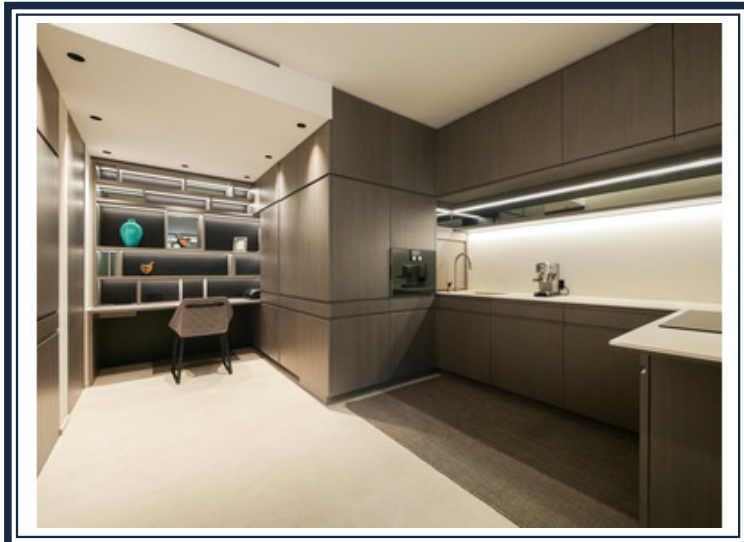

FONTVIEILLE - DONATELLO - 2 PIÈCES CONTEMPORAIN