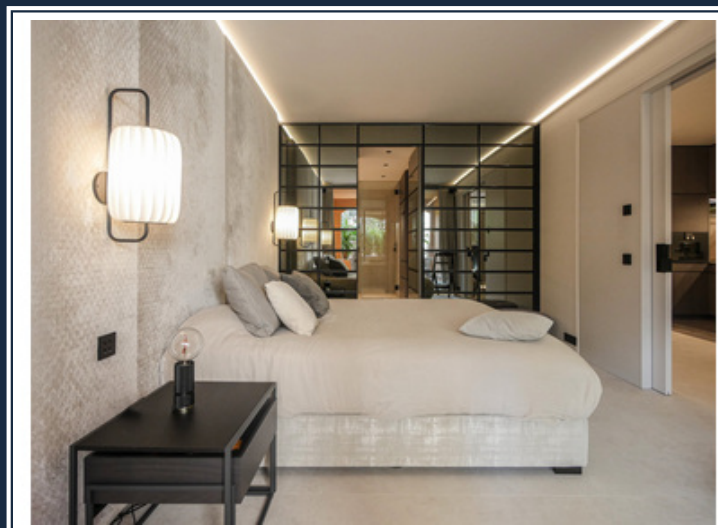

FONTVIEILLE - DONATELLO - 2 PIÈCES CONTEMPORAIN