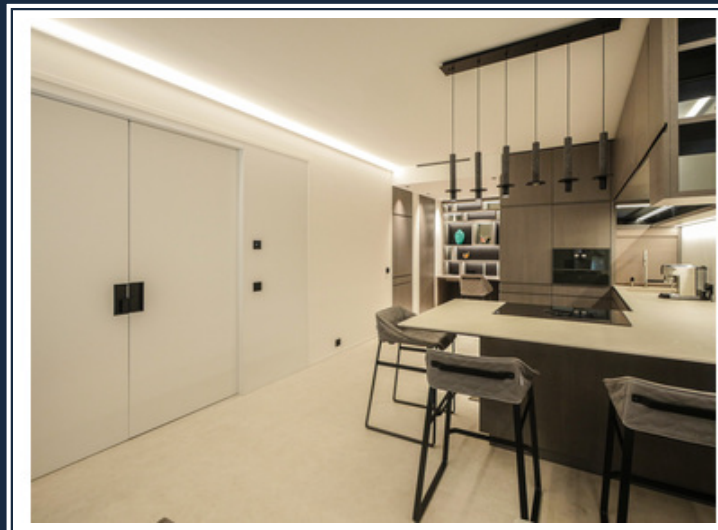

FONTVIEILLE - DONATELLO - 2 PIÈCES CONTEMPORAIN