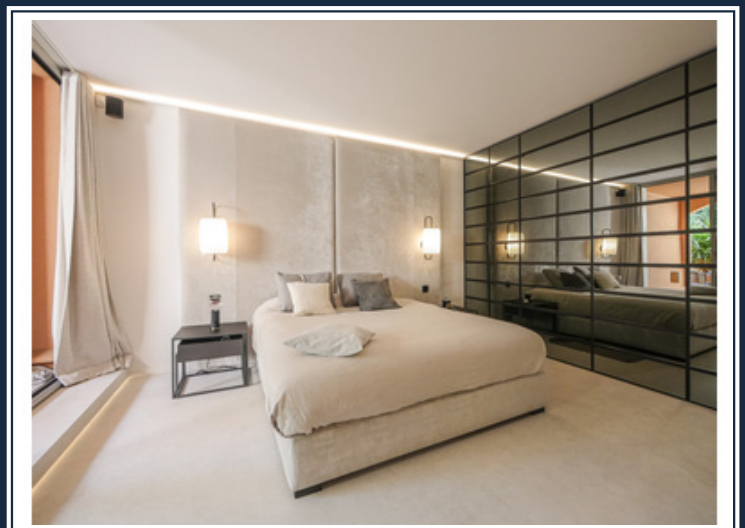

FONTVIEILLE - DONATELLO - 2 PIÈCES CONTEMPORAIN