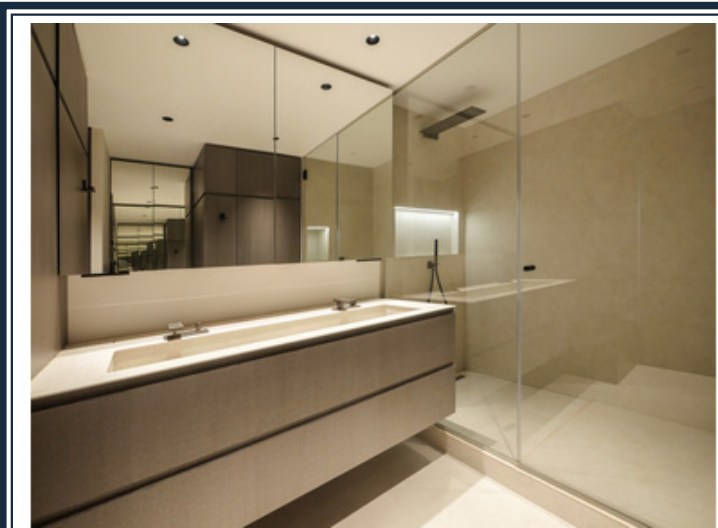

FONTVIEILLE - DONATELLO - 2 PIÈCES CONTEMPORAIN