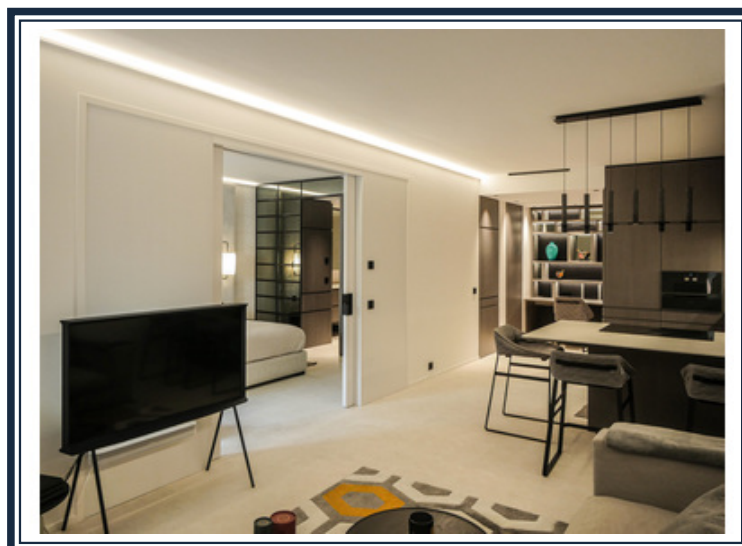

Véritable appartement clé en main, ce magnifique 2 pièces a été entièrement rénové dans un style contemporain, avec beaucoup de goût et des matériaux nobles. Les espaces ont été parfaitement agencés et de nombreux rangements muraux complètent cet appartement. Il se compose d'une entrée ouvrant sur un séjour avec cuisine américaine entièrement équipée, un coin bureau et un toilette invité. La chambre est séparée de la zone de vie principale par des portes coulissantes. Une salle de douche est située derrière une porte miroir dans la même continuité que les placards de la chambre. Une loggia confortable est accessible depuis la chambre.