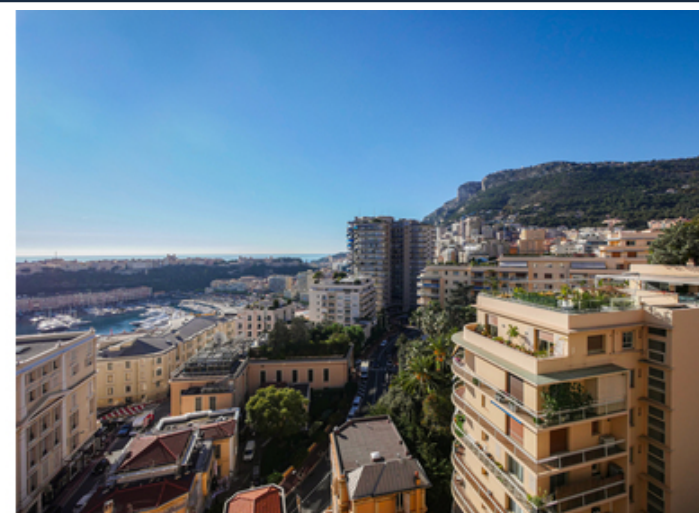

PARK PALACE - 6 PIÈCES DE GRAND STANDING

Ref. : L1435-V