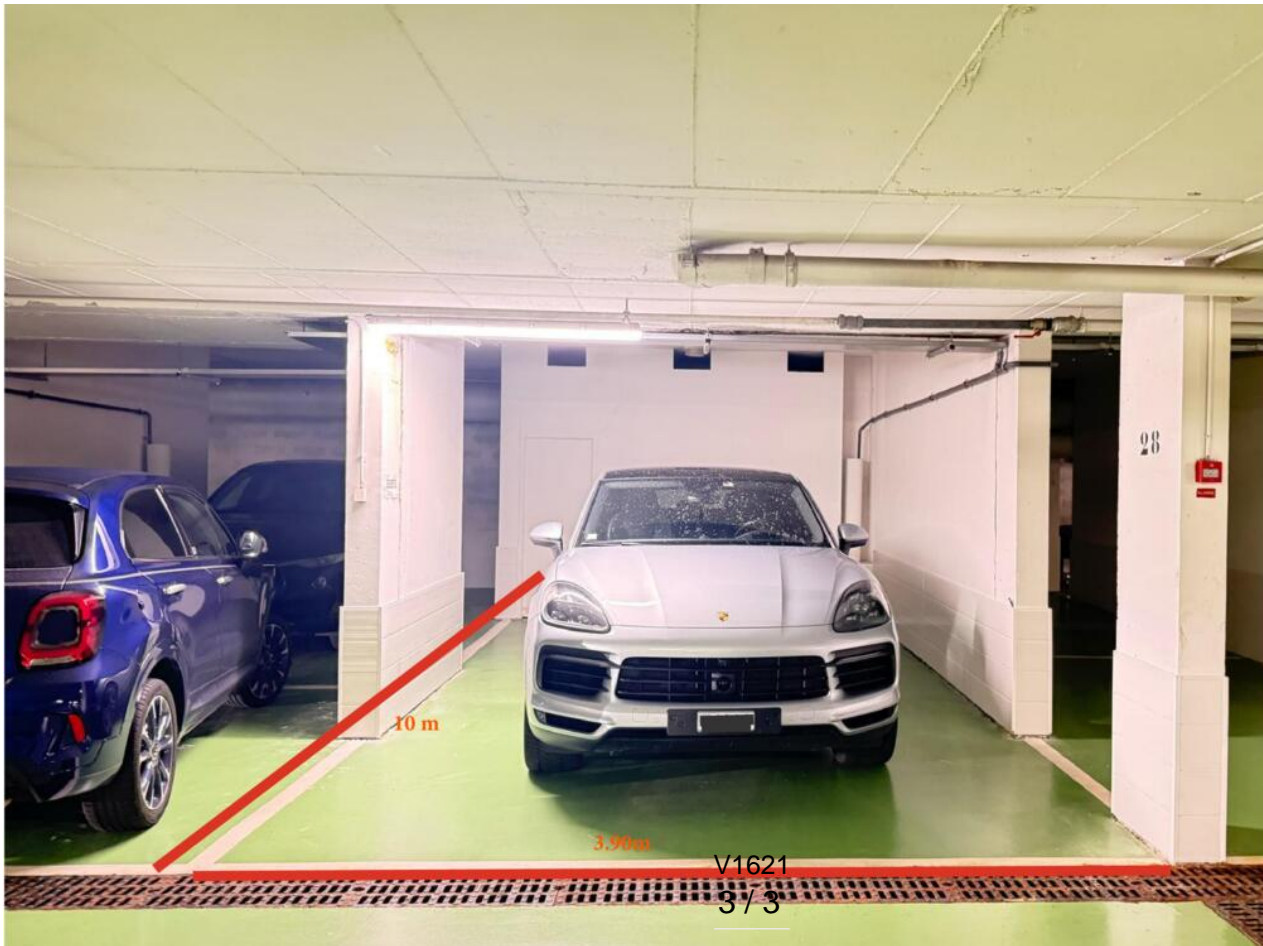

Descriptions

Situé dans le quartier de Fontvieille très bel emplacement de parking pour deux véhicules, facile d'accès.

Dimensions :

10m longueur x 3.90m de largeur

(Mur de séparation dans le fond du parking facilement supprimable).