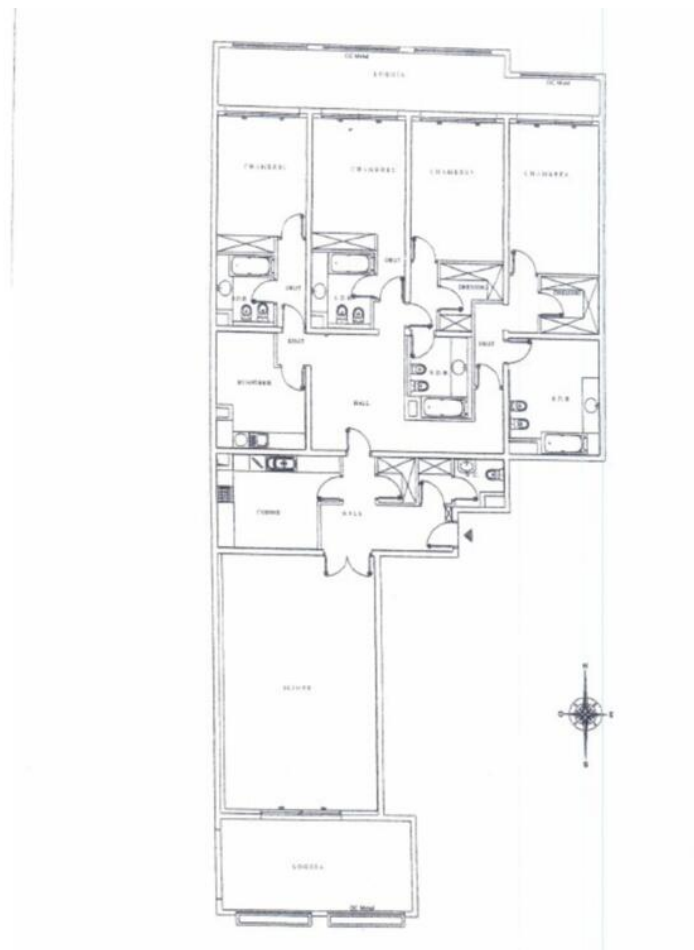

Descriptions

Situé dans le quartier de Fontvieille, dans une résidence de haut standing avec service de conciergerie et salle de gymnastique.

Ce magnifique et spacieux cinq pièces traversant profite d'une belle vue sur le port de Cap d'ail et d'une exposition Sud.

Ce bien est composé d'un séjour lumineux ouvrant sur une loggia, une cuisine entièrement équipée, d'un toilette invités et d'un vestiaire.

Il comprend également quatre chambres en suite et une buanderie.

Toutes les chambres ouvrent sur une loggia. Deux emplacements de parkings et une cave complètent ce bien.

L1695
3 / 3