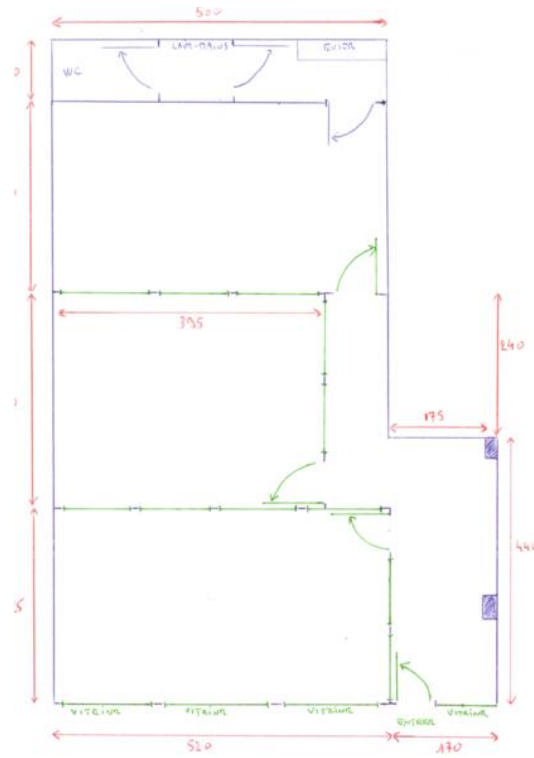

TITIGN 714
BURGANX