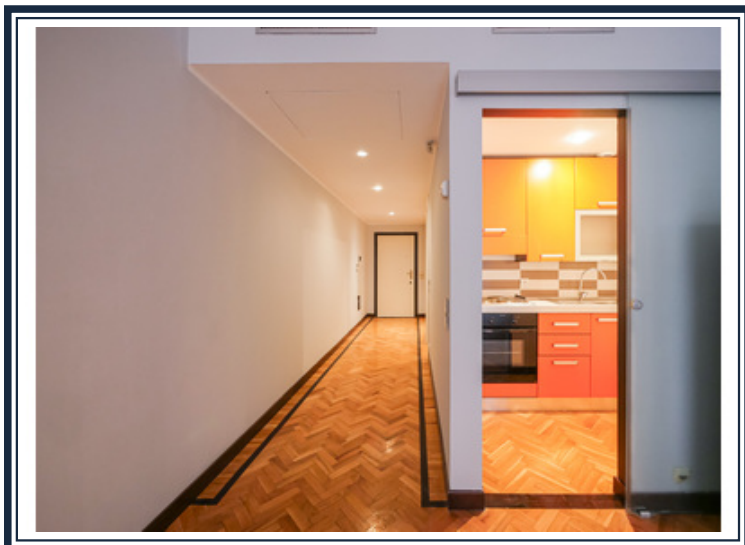

FONTVIEILLE - MICHELANGELO - MONOLOCALE CON LOGGIA

Rif. : V1536-L