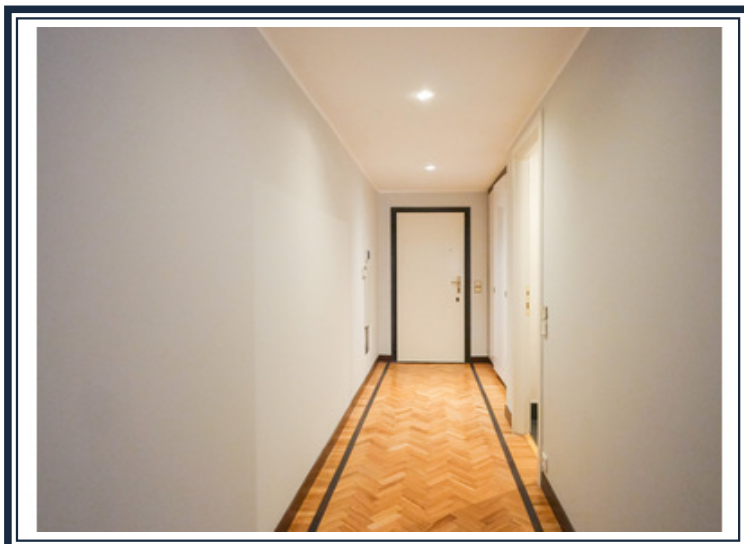

FONTVIEILLE - MICHELANGELO - MONOLOCALE CON LOGGIA

Rif. : V1536-L