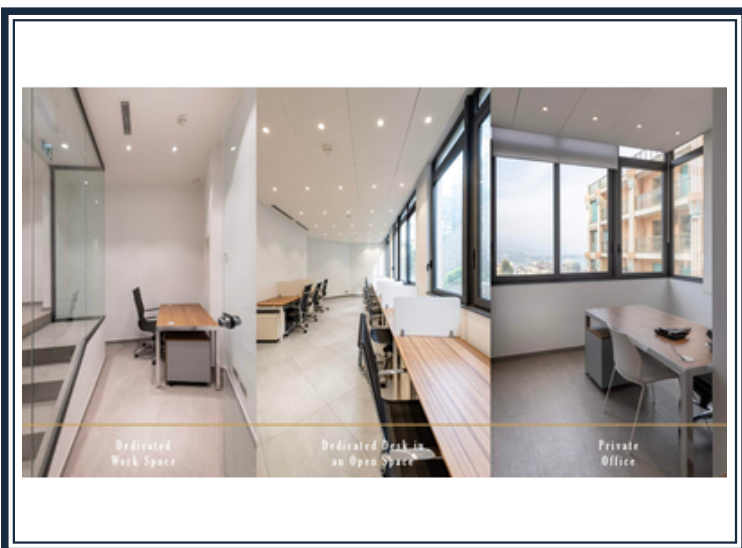

JARDIN EXOTIQUE - Office nel business center

Affitto Monaco

1 500 € / mese

+ Spese : 100 €

"JARDIN EXOTIQUE, uffici privati e spazi di lavoro aperti in un business center.

Lussuosi decorazione e arredamento con finiture e servizi di alta qualità. Diverse formule sono proposte basati sulle esigenze della società."

Tipo di proprietà	Ufficio	Residenza	Le Bettina
Condizione	Servizi lussuosi	Quartiere	Jardin Exotique

Nell'edificio LE BETTINA, prestigiosi uffici e spazi in open space in affitto con servizi di alta qualità per una cliente eccezionale.

Diverse opzioni sono disponibili a seconda delle esigenze della società: domiciliazioni, amministrativo ufficio, attività con nome personale.

Rif.: L1150