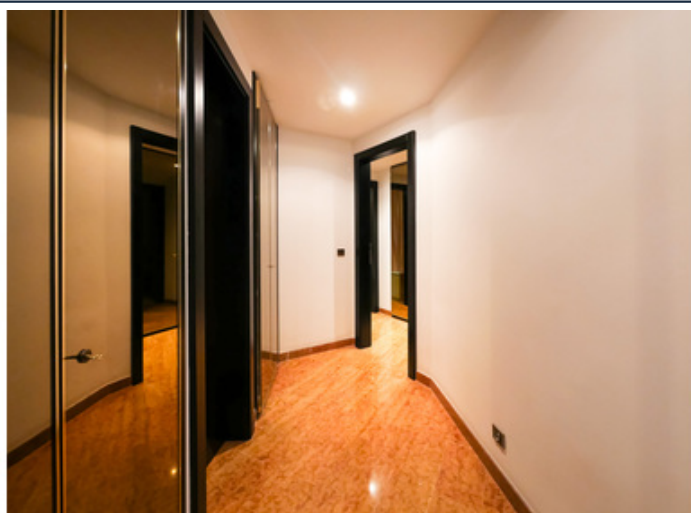

FONTVIEILLE - DONATELLO - SPAZIOSO BILOCALE - USO MISTO

Rif.: V1392