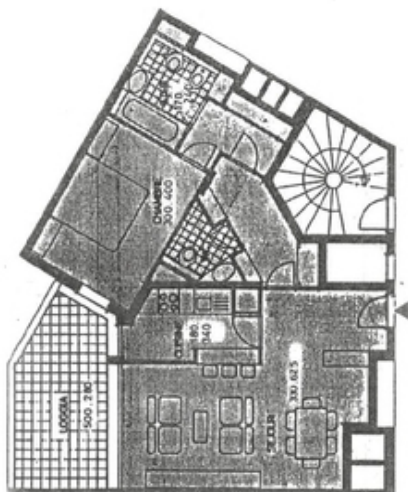

FONTVIEILLE - DONATELLO - SPAZIOSO BILOCALE - USO

MISTO

Vendita Monaco

Esclusività

3 200 000 €

"Appartamento di 2 stanze idealmente situato nella famosa zona di Fontvieille Village. Il "Donatello" è un bell'edificio in stile neo-provenzale che beneficia sia della calma di questa zona residenziale che della sua vicinanza a numerosi negozi e ristoranti."

Molti dei ristoranti e dei negozi più importanti del Principato sono raggiungibili a piedi. Questo appartamento di 2 locali ad uso misto è composto da :

- Una sala d'ingresso
- Un soggiorno che si apre sulla loggia
- Una cucina semi-aperta che si apre sulla loggia
- Una camera da letto che si apre sulla loggia
- Un bagno completo
- Una toilette per gli ospiti con lavabo

Completano la proprietà una cantina e un posto auto.

Rif. : V1392

FONTVIEILLE - DONATELLO - SPAZIOSO BILOCALE - USO MISTO

Rif.: V1392

FONTVIEILLE - DONATELLO - SPAZIOSO BILOCALE - USO MISTO

FONTVIEILLE - DONATELLO - SPAZIOSO BILOCALE - USO MISTO

FONTVIEILLE - DONATELLO - SPAZIOSO BILOCALE - USO MISTO