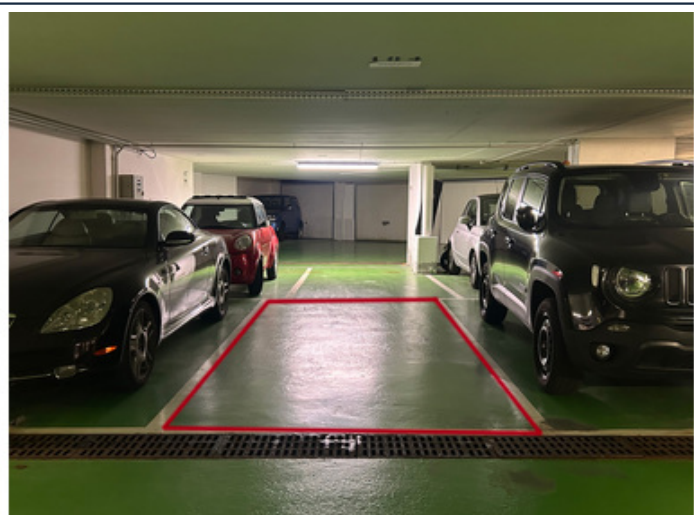

Molti dei ristoranti e dei negozi più importanti del Principato sono raggiungibili a piedi. Questo appartamento di 2 locali ad uso misto è composto da :

- Una sala d'ingresso
- Un soggiorno che si apre sulla loggia
- Una cucina semi-aperta che si apre sulla loggia
- Una camera da letto che si apre sulla loggia
- Un bagno completo
- Una toilette per gli ospiti con lavabo

Completano la proprietà una cantina e un posto auto.

Rif. : V1392

FONTVIEILLE - DONATELLO - SPAZIOSO BILOCALE - USO MISTO

Rif.: V1392

FONTVIEILLE - DONATELLO - SPAZIOSO BILOCALE - USO MISTO

FONTVIEILLE - DONATELLO - SPAZIOSO BILOCALE - USO MISTO