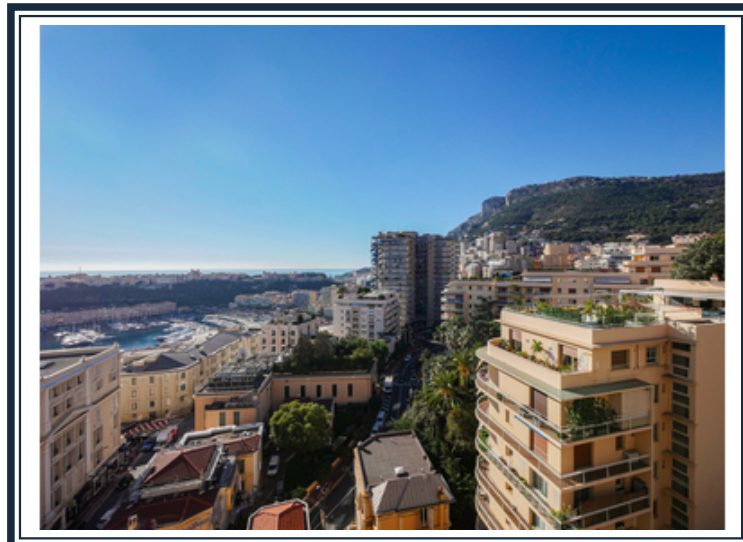

Аренда Монако

36 950 € / месяц

+ Коммунальные услуги : 2.000 €

Тип объекта	Квартира	Кол-во комнат	5+
Общая площадь	368 m²	Кол-во спален	3
Жилая площадь	254 m²	Кол-во парковочных мест	2
Площадь террасы	114 m²	Кол-во подвалов	2
Состояние	Luxurious	Здание	Park Palace
Свободна с	Now	Район	Carré d'Or
Возможно использование	Да		

Коммерческая
Недвижимости

Код. : L1435-V