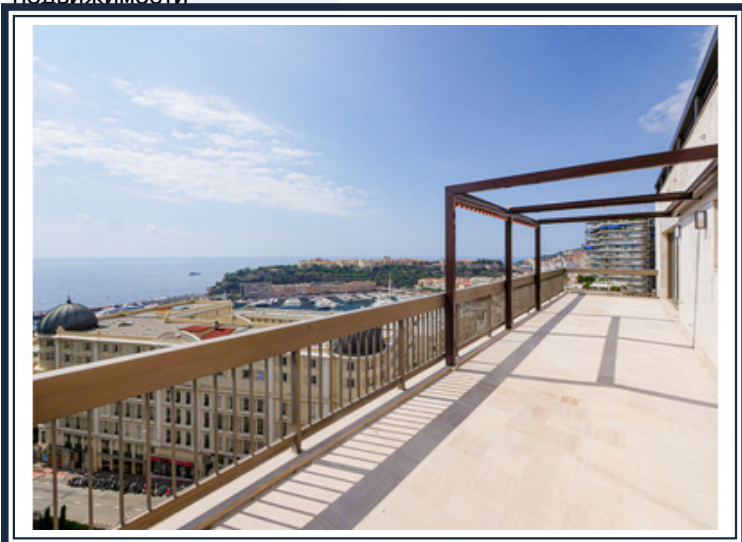

Аренда Монако

36 950 € / месяц

+ Коммунальные услуги : 2.000 €

Тип объекта	Квартира	Кол-во комнат	5+
Общая площадь	368 m²	Кол-во спален	3
Жилая площадь	254 m²	Кол-во парковочных мест	2
Площадь террасы	114 m²	Кол-во подвалов	2
Состояние	Luxurious	Здание	Park Palace
Свободна с	Now	Район	Carré d'Or
Возможно использование	Да		

Коммерческая
Недвижимости

Код. : L1435-V