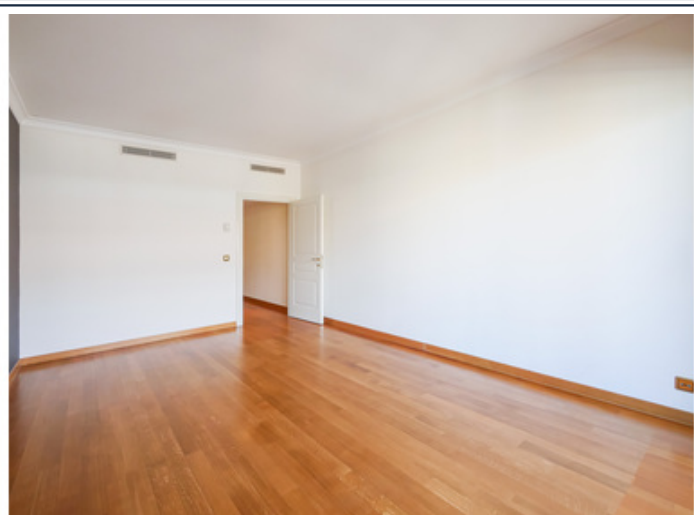

FONTVIEILLE - 7 НОМЕРОВ С ЧАСТНЫМ БАССЕЙНОМ - ВЕРХНИЙ ЭТАЖ

Код : L1501