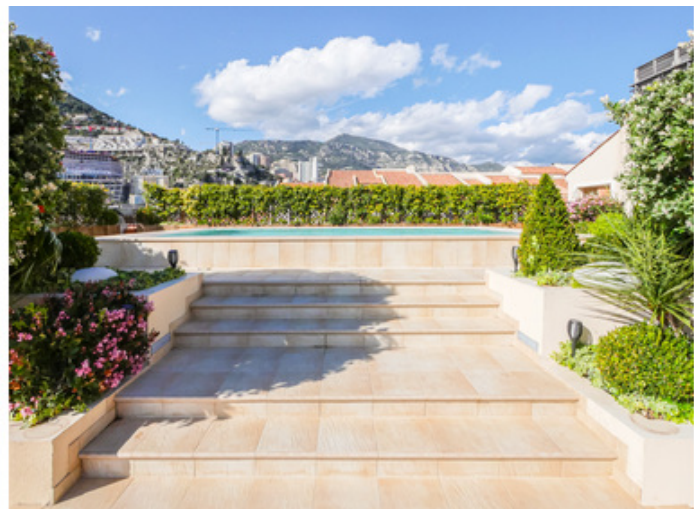

FONTVIEILLE - 7 НОМЕРОВ С ЧАСТНЫМ БАССЕЙНОМ - ВЕРХНИЙ ЭТАЖ

Код : L1501