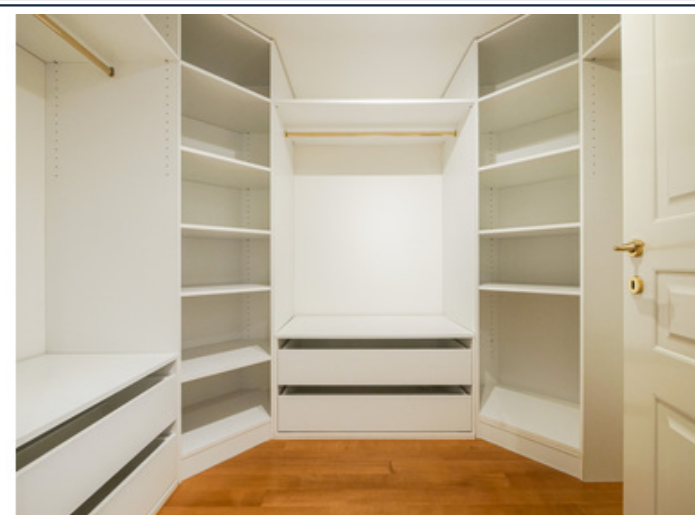

FONTVIEILLE - 7 НОМЕРОВ С ЧАСТНЫМ БАССЕЙНОМ - ВЕРХНИЙ ЭТАЖ

Код : L1501