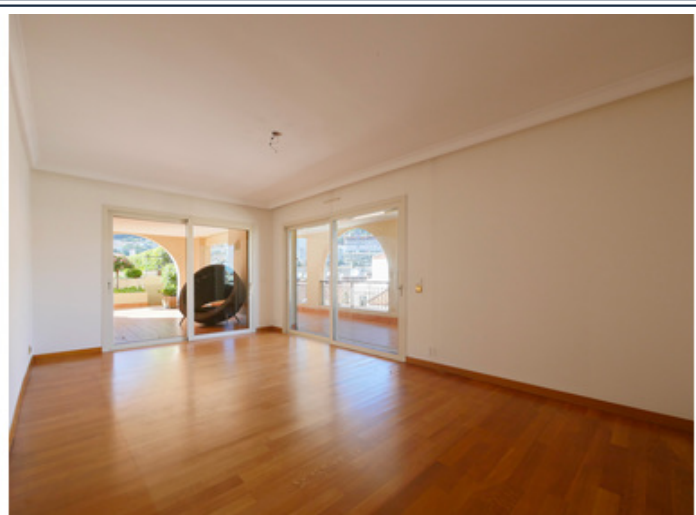

FONTVIEILLE - 7 НОМЕРОВ С ЧАСТНЫМ БАССЕЙНОМ - ВЕРХНИЙ ЭТАЖ